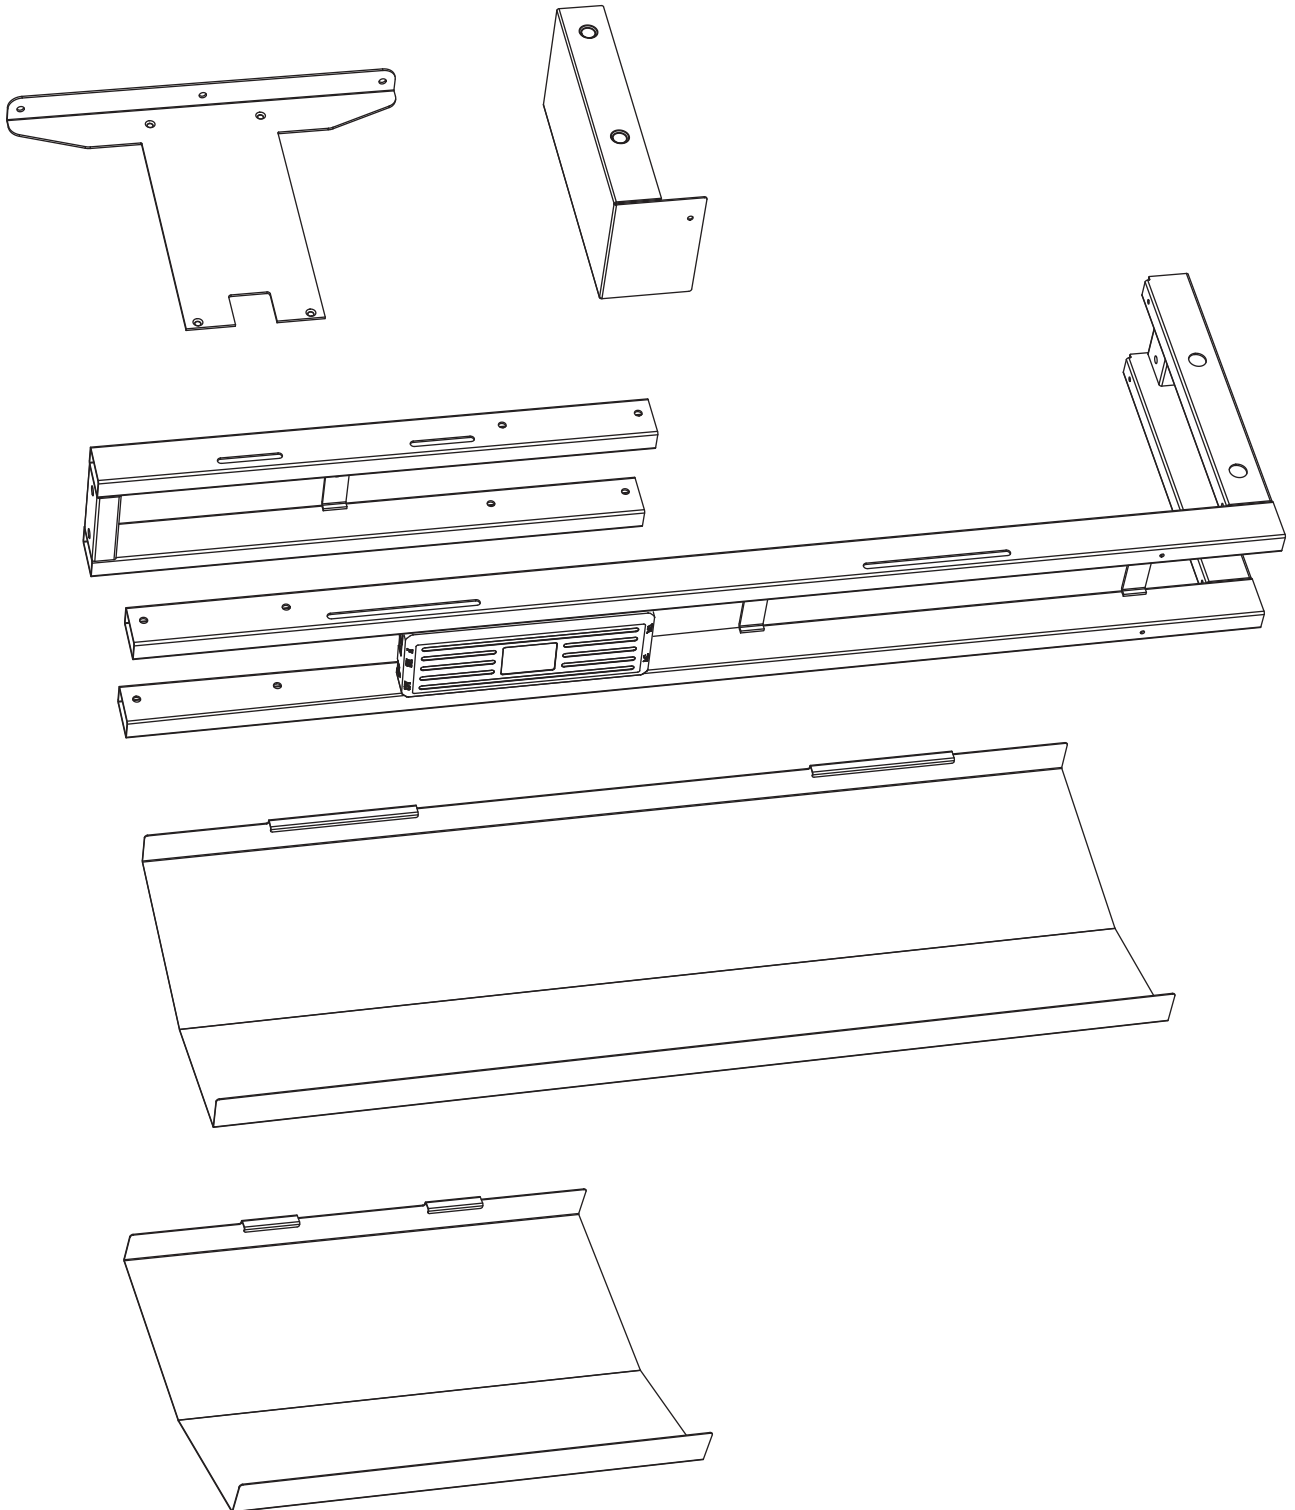

Aeris Active Office Desk

BOX 1

BOX 2

M10 x 65

 2x

M6 x 14

 8x

M6 x 10

 8x

M5 x 10

 8x

5 x 20

 16x

4 x 15

 16x

4 x 65

 2x

4 x 15

 2x

 4x

1

BOX 1

BOX 2

2