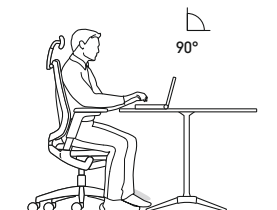

Aufrecht sitzen und konzentrieren

Ein jederzeit perfekt ausbalancierter Anlehndruck sorgt für angenehme Unterstützung.