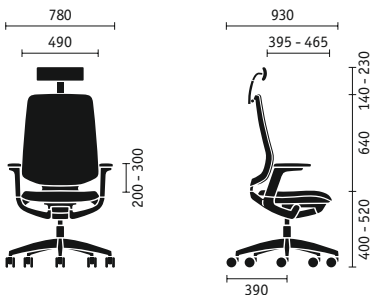

s e : f l e x

Arbeitsplätze von morgen entstehen heute

Unternehmen werden heute mit immer weiter steigenden Miet- und Nebenkosten konfrontiert. Gleichzeitig führt die zunehmende Digitalisierung und Vernetzung zu neuen Arbeitsweisen, die nicht mehr auf feste Arbeitsplätze angewiesen sind. Die Folge: Teure Büroflächen sind durchschnittlich nur die Hälfte der Zeit belegt.

Viele Unternehmen reagieren auf diese Entwicklung und setzen vermehrt auf Smart Working, das sich durch nonterritoriale Arbeitsplatzkonzepte auszeichnet. Das führt zu immer mehr Wechselarbeitsplätzen, die von mehreren Mitarbeitern zu unterschiedlichen Zeiten genutzt werden.